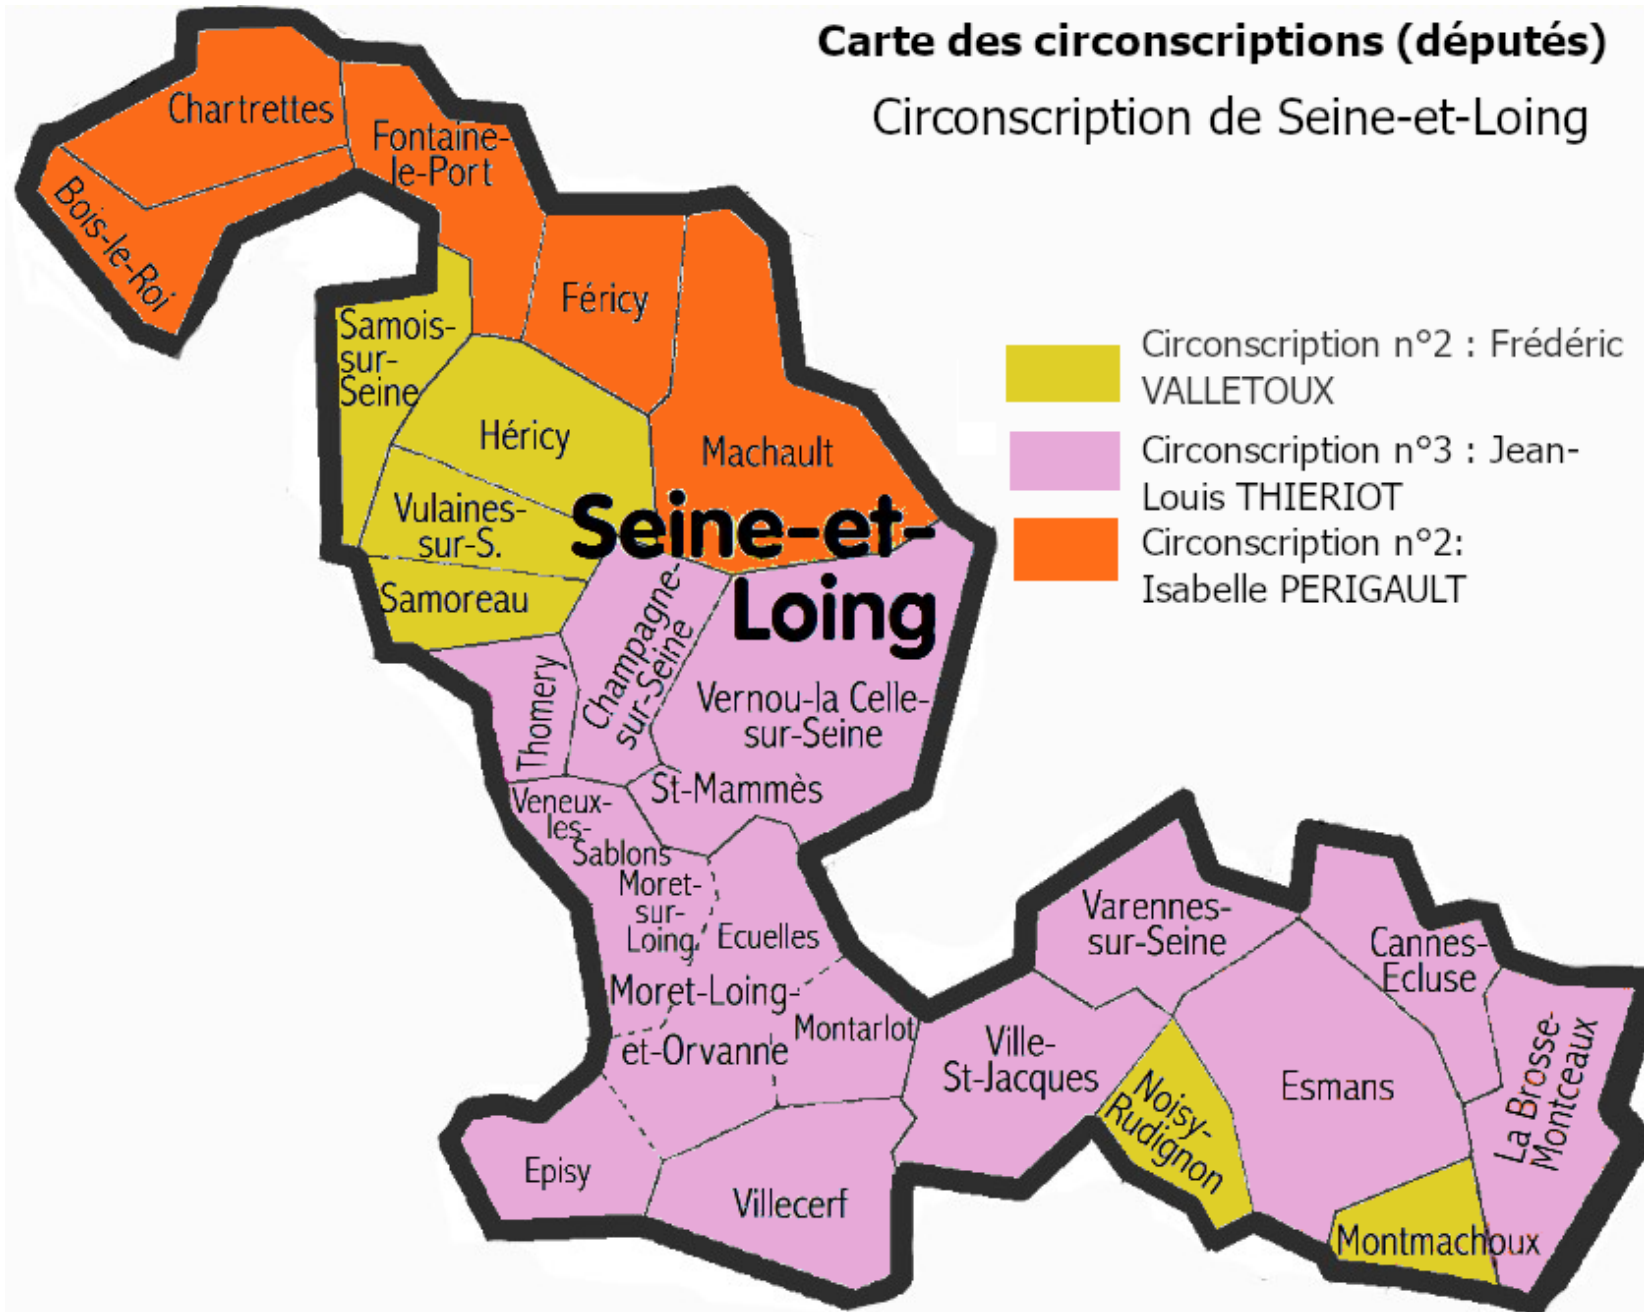

Circonscription N° 3

Cantons de : Le Châtelet-en-Brie, Montereau-Fault-Yonne, Moret-sur-Loing, Mormant

Les Républicains

Mme Isabelle
Périgault

Circonscription N° 4

Cantons de : Bray-sur-Seine, Donnemarie-Dontilly, La Ferté-Gaucher, Nangis, Provins, Rebais, Rozay-en-Brie, Villiers-Saint-Georges

Les Républicains

Carte des circonscriptions (députés)

Circonscription de Seine-et-Loing

Représentants de l'Etat

Lionel Beffre

Préfet de Seine-et-Marne

Benoît Kaplan

Préfet délégué pour l'égalité des chances