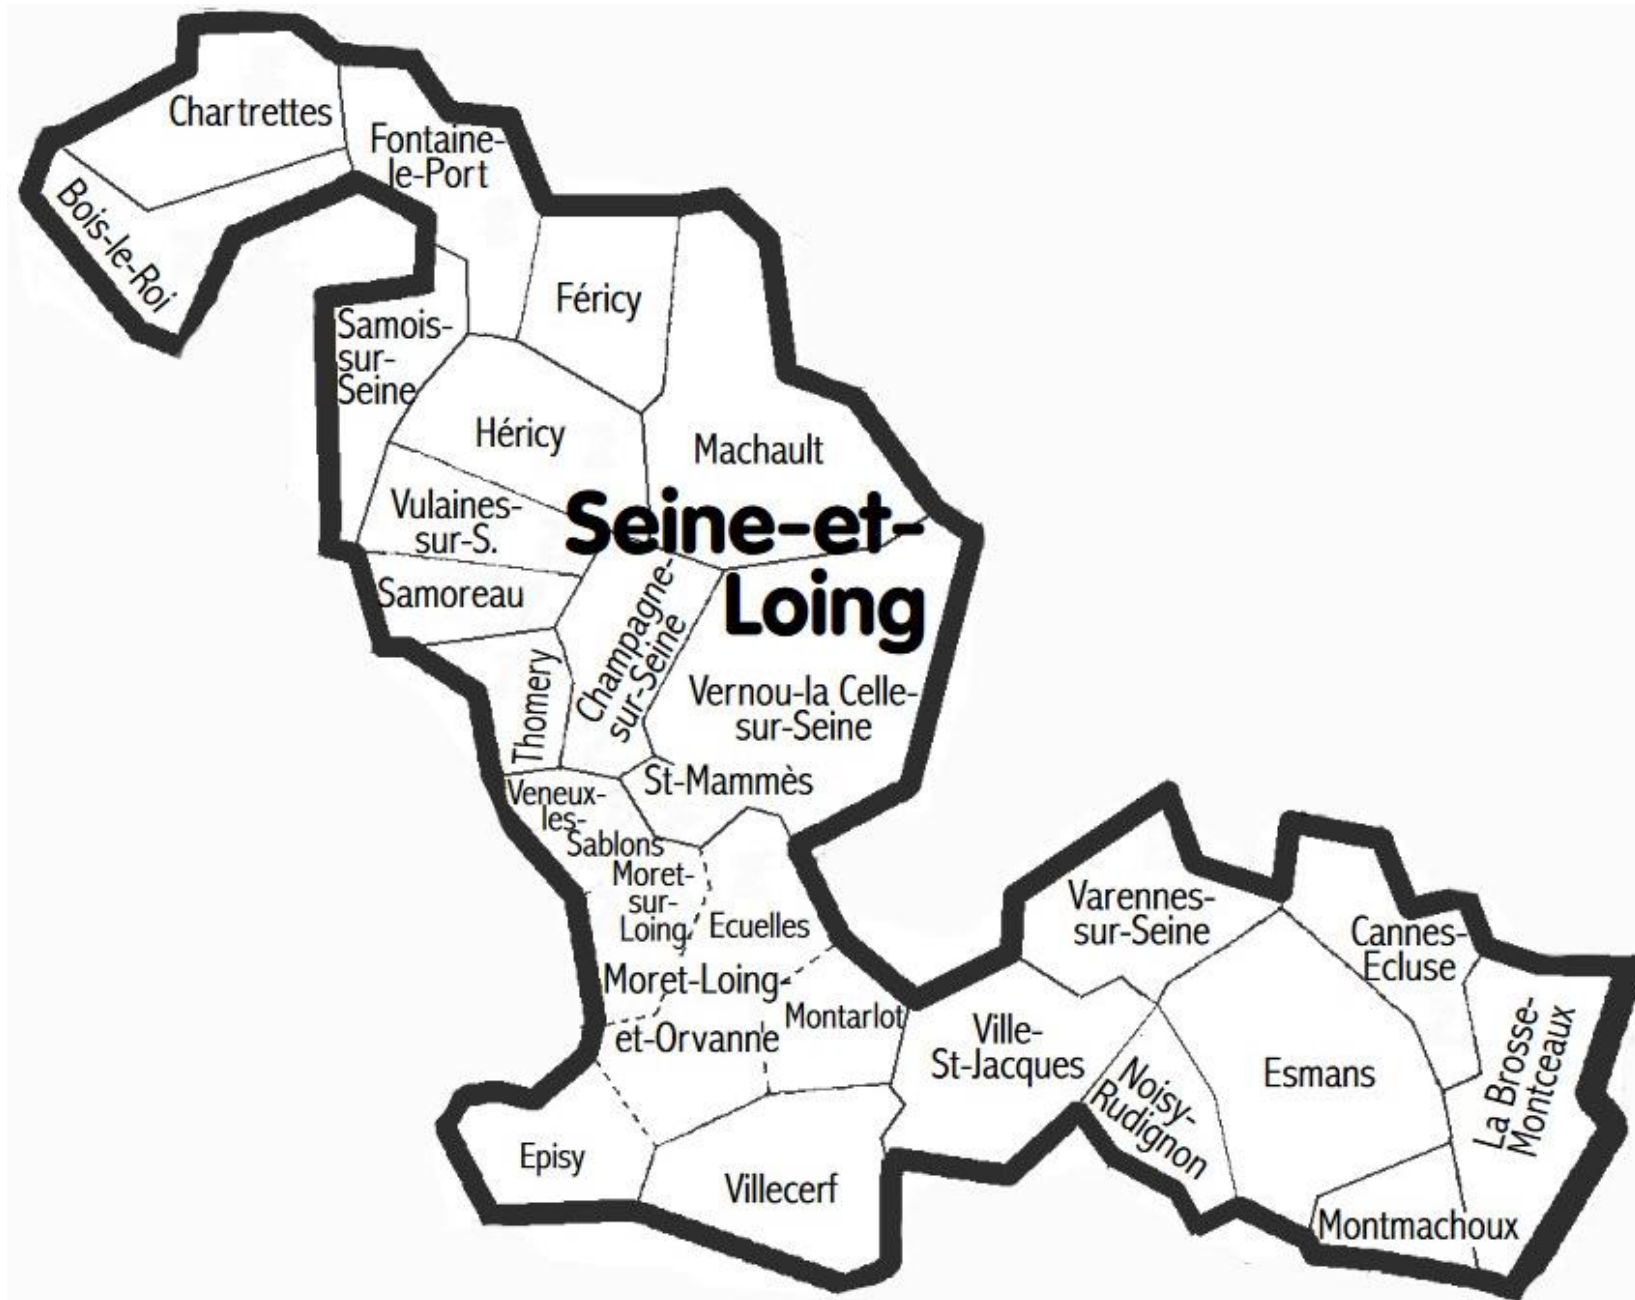

CARTE DE LA CIRCONSCRIPTION DE SEINE & LOING

CARTE DES RPI DE LA CIRCONSCRIPTION DE SEINE & LOING

COMMUNAUTE DE COMMUNES DE MORET SEINE & LOING

Patrick SEPTIERS - Président
de la Communauté de
Communes Moret Seine & Loing
Conseiller Départemental de
Seine & Marne - Moret-Loing-et-
Orvanne