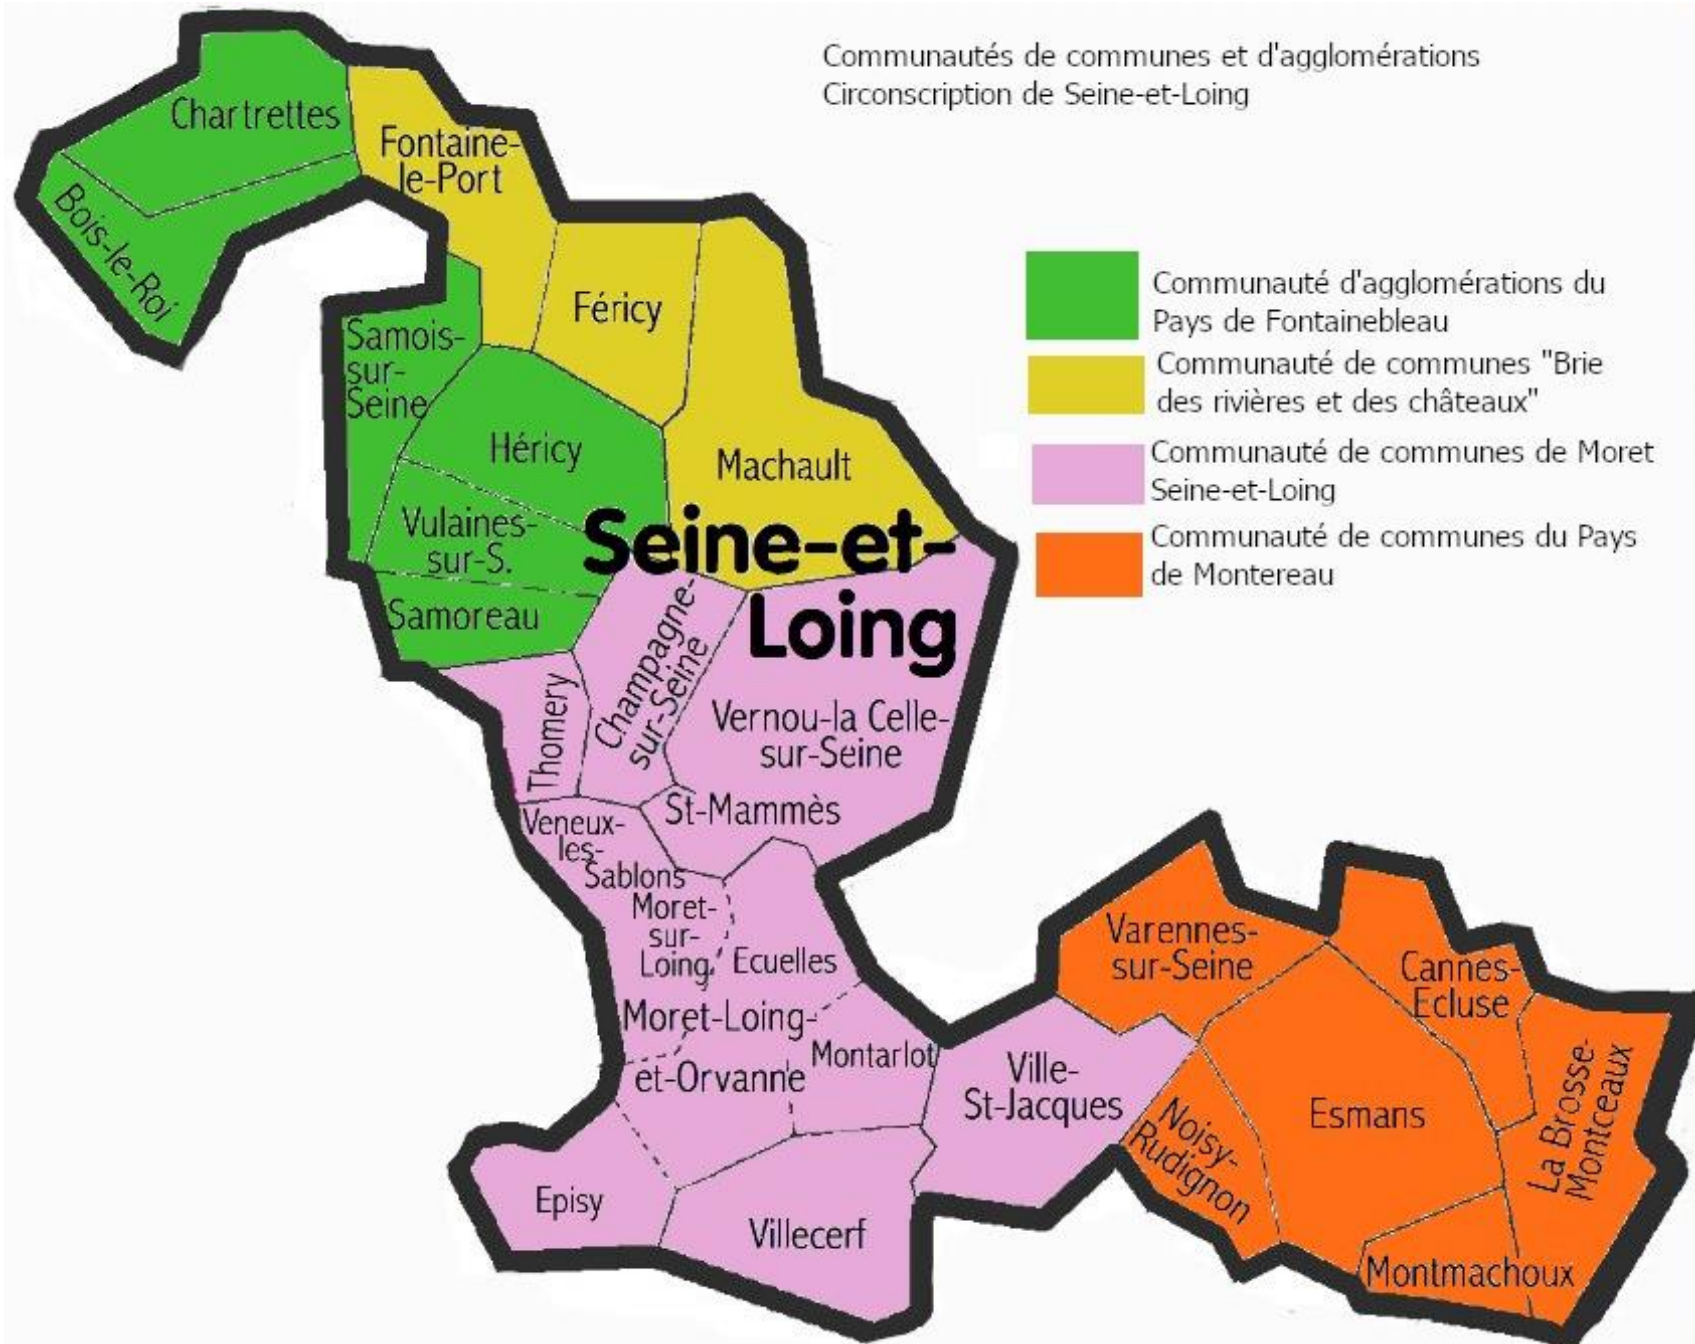

Communautés de communes et d'agglomérations
Circonscription de Seine-et-Loing