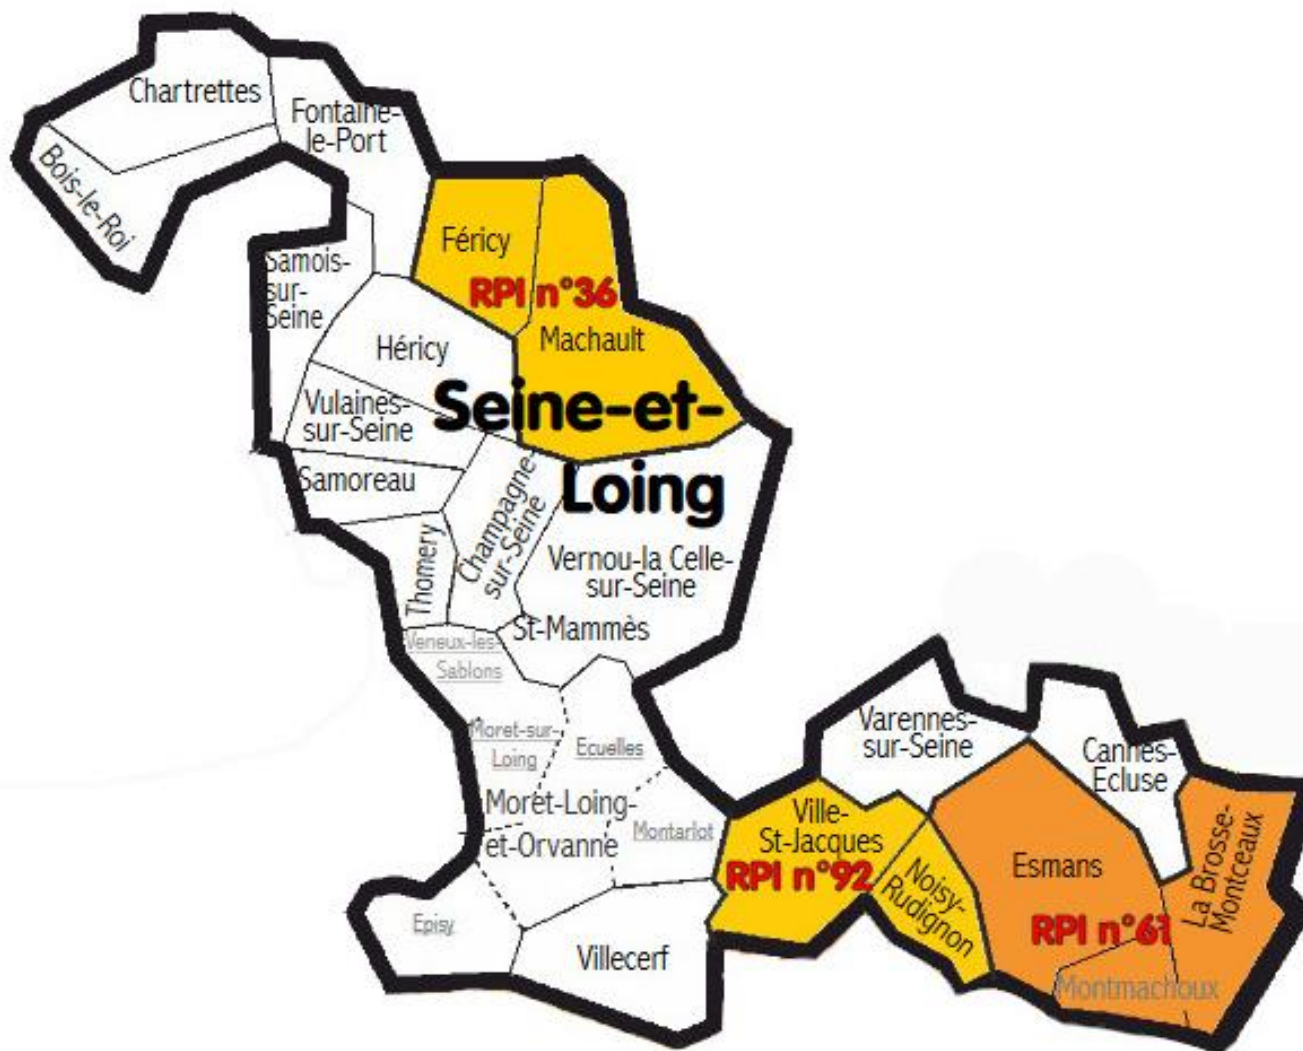

CARTE DE LA CIRCONSCRIPTION DE SEINE & LOING

CARTE DES RPI DE LA CIRCONSCRIPTION DE SEINE & LOING

COMMUNAUTE DE COMMUNES DE MORET SEINE & LOING

Patrick SEPTIERS - Président
de la Communauté de
Communes Moret Seine & Loing
Conseiller Départemental de
Seine & Marne - Moret-Loing-et-
Orvanne